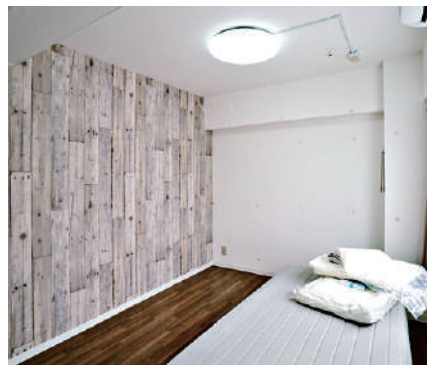

WOOD AND MOSAIC

～そして、アイデアの詰まったシェア暮らし～

人気の井の頭沿線で
少しお洒落にシェア暮らし。

デザイナーズシェアハウスの真骨頂!!フルリノベーション済みのシェアハウスです。こだわりの張り巡らされた内装デザインが、あなたの過ごす毎日をドラマチックに仕立て上げます。

POINT.1 人気の井の頭線「高井戸」駅 徒歩6分

POINT.2 駅からの帰宅道中で色々立ち寄りちゃう!

この物件の
これで決まり!!

ユニークな発想から生まれたキュー
ト&クールなデザイナーズシェアハウ
スです。
高井戸駅から徒歩6分という好立地な
のですが、注目して欲しいのは帰宅道
中にスーパー、大型レジャー温泉など
があること。
気の知れた住人同士で食材の買い
出しにいたり、吉祥寺や下北沢に繰
り出すのも乙なもの。
毎日が輝くってこういうことを言
うのかもしれないね。

INFOMATION

| | |
|-------|-----------------|
| 物件名 | Mosaic杉並高井戸 |
| 賃料 | 30,000円～57,000円 |
| 共益費 | 10,000円 |
| 電気代 | 5,000円 |
| デポジット | 20,000円 |
| 部屋数 | 23部屋 |