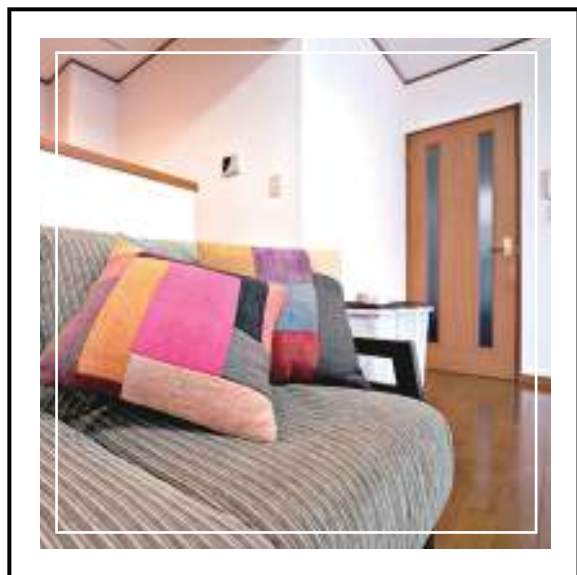

シルエット杉並高井戸

~Silhouette Suginami Takaido~

PICK UP!!

一軒家を改装した、清潔感溢れるデザイナーズシェアハウスです。閑静な住宅地に位置する物件のため、落ち着いた環境で生活を送れます。

SUNSET CAPITAL

あなたの日常を少しだけスペシャルに

物件の調達からリノベーション、メディア掲載。全部自社でやってるから、リーズナブル。

オトクの秘訣、ホームページにて公開中!

この物件の
これで決まり!!

人気の井の頭沿線で、リーズナブルにシェア暮らし。可愛い外観の一軒家を改装し、丸ごとシェアハウスにしたものです。
陽当たりも良く、生活に関するものは近所でほとんど手に入るという便利な周辺環境も魅力的。
駅前には大型レジャー温泉「美しい湯」があり、駅前の区民センターではプールなんかも使えます。
日常生活が一気に豊かになりそう、そんな予感を感じさせる清潔なシェアハウスです。

INFOMATION